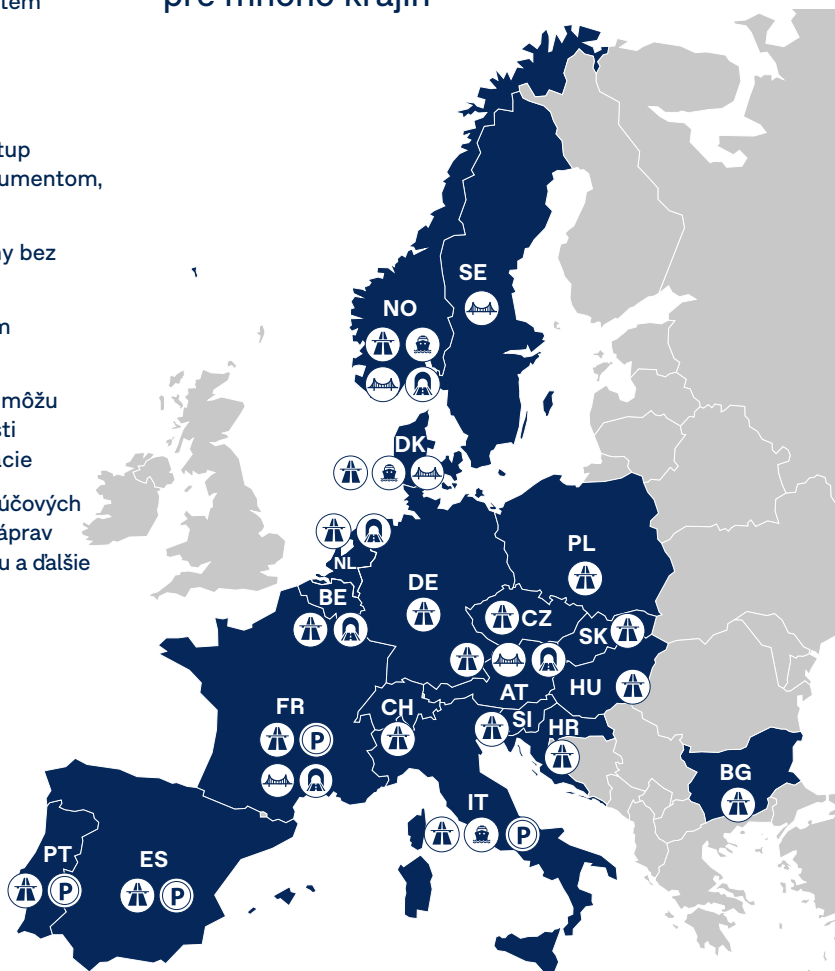

## OMV SmartPass

Vaše medzinárodné riešenie pre úhradu mýtnych poplatkov naprieč Európou pomocou technológie EETS!

OMV SmartPass vám ponúka SMART riešenie pre úhradu mýta s využitím technológie EETS (European Electronic Toll Service). Palubná jednotka OMV SmartPass zjednodušuje správu rôznych mýtnych systémov pre ťažké motorové vozidlá naprieč Európou. Je spojená s vašou OMV Card a nahrádza niekoľko mýtnych jednotiek iba jednou, čím sa znižuje náročnosť mýtnych platieb a administratívy.

### Prehľad vašich výhod

- Najmodernejšia technológia EETS pre elektronický systém výberu mýta v Európe s podporou 4G
- Jedna palubná jednotka pre viaceré krajiny (zahŕňa krajiny vyznačené na mape)
- Jednoduché použitie s mobilnou aplikáciou (rýchly prístup k stavu palubnej jednotky, aktivovaným krajinám a dokumentom, jednoduchá zmena nastavení vozidla)
- Automatická aktualizácia na diaľku pre dostupné krajiny bez nutnosti výmeny palubnej jednotky
- Transparentné zúčtovanie a fakturácia prostredníctvom palivovej karty OMV Card
- Zákaznícky portál pre správcov vozového parku, kde si môžu pozrieť stav palubných jednotiek, stav náprav, hmotnosti a históriu zmien, aktívne mýtné oblasti a ďalšie informácie
- E-mailové upozornenia pre správcov vozového parku o kľúčových udalostiach týkajúcich sa palubných jednotiek: zmeny náprav a hmotnosti, vstup do spoplatnenej krajiny, výpadok prúdu a ďalšie
- Neprestajné rozširovanie služieb a krajín
- Prepočet mýtnych poplatkov do domácej meny podľa aktuálneho kurzu ECB

OMV SmartPass: jedna palubná jednotka pre mnoho krajín

Spoplatnené cesty
 Trajekt
 Most
 Tunel
 Parkovanie